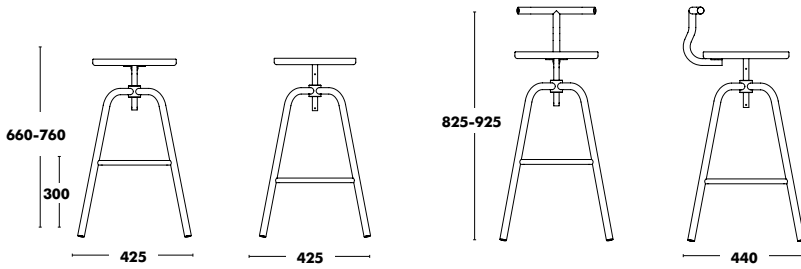

Stool Tam Swivel H65/H75 Steel / Backrest option New!

DESIGNED BY NAHTRANG

Frame	Seat	RRP	RRP with backrest
COLOUR EPOXY	STAINED OAK + BIRCH PLYWOOD	435 €	509 €
	FENIX + BIRCH PLYWOOD	459 €	533 €
Seat pad	A TYPE FABRIC	446 €	520 €
	B TYPE FABRIC	450 €	524 €
	C TYPE FABRIC	456 €	530 €
	K TYPE FABRIC	463 €	537 €
	D TYPE FABRIC	469 €	543 €
	L TYPE FABRIC	503 €	577 €
	COM FABRIC	446 €	520 €
Complete	A TYPE FABRIC	417 €	491 €
	B TYPE FABRIC	420 €	494 €
	C TYPE FABRIC	427 €	501 €
	K TYPE FABRIC	436 €	510 €
	D TYPE FABRIC	444 €	518 €
	L TYPE FABRIC	472 €	546 €
	COM FABRIC	417 €	491 €

Accessories

OPTION FELT GLIDES
+14 €

WEIGHT (6kg) / BACKREST (6,6kg)
VOL. 0,15m³ / BACKREST (0,17m³)