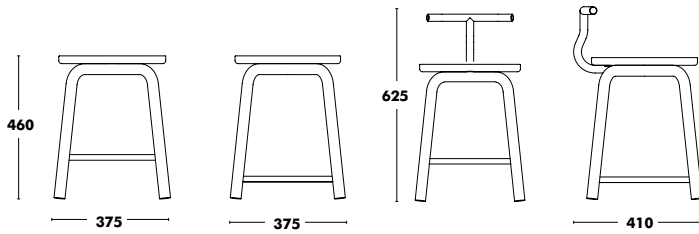

Stool Tam H45 Wood / Backrest option New!

DESIGNED BY NAHTRANG

Frame	Seat	RRP H45	RRP H45 with backrest
STAINED OAK	STAINED OAK + BIRCH PLYWOOD	312 €	386 €
	FENIX + BIRCH PLYWOOD	344 €	418 €
Seat pad	A TYPE FABRIC	329 €	403 €
	B TYPE FABRIC	332 €	406 €
	C TYPE FABRIC	338 €	412 €
	K TYPE FABRIC	344 €	418 €
	D TYPE FABRIC	350 €	424 €
	L TYPE FABRIC	387 €	461 €
	COM FABRIC	329 €	403 €
Complete	A TYPE FABRIC	300 €	374 €
	B TYPE FABRIC	304 €	378 €
	C TYPE FABRIC	311 €	385 €
	K TYPE FABRIC	319 €	393 €
	D TYPE FABRIC	327 €	401 €
	L TYPE FABRIC	355 €	429 €
	COM FABRIC	300 €	374 €

Accessories

OPTION FELT GLIDES
+10 €

WEIGHT (3,7kg) / BACKREST (4,3kg)
VOL. 0,18m³ / BACKREST (0,18m³)

COM: 50 cm