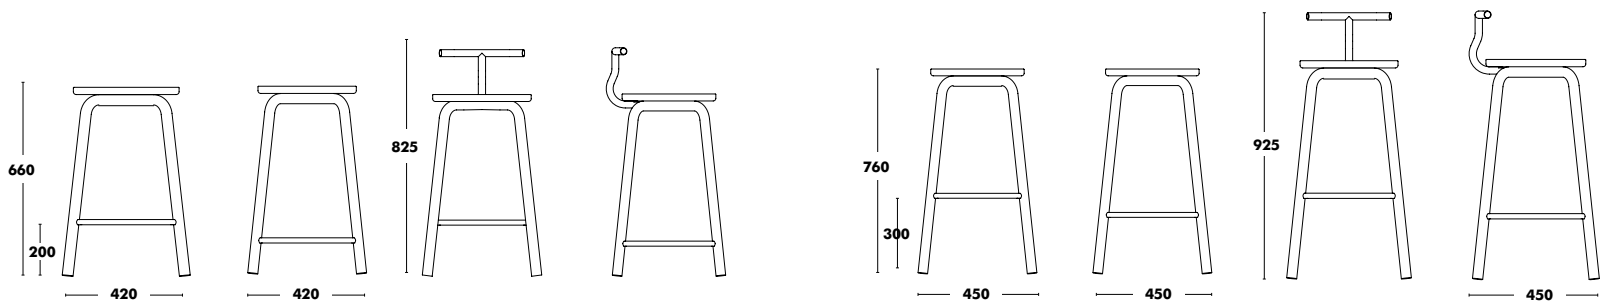

Stool Tam H65 y H75 Wood / Backrest option New!

DESIGNED BY NAHTRANG

Frame	Seat	RRP H65	RRP H65 with backrest	RRP H75	RRP H75 with backrest
STAINED OAK	STAINED OAK + BIRCH PLYWOOD	379 €	453 €	385 €	459 €
	FENIX + BIRCH PLYWOOD	409 €	483 €	415 €	489 €
Seat pad	A TYPE FABRIC	397 €	471 €	403 €	477 €
	B TYPE FABRIC	400 €	474 €	406 €	480 €
	C TYPE FABRIC	405 €	479 €	411 €	485 €
	K TYPE FABRIC	412 €	486 €	418 €	492 €
	D TYPE FABRIC	418 €	492 €	424 €	498 €
	L TYPE FABRIC	454 €	528 €	460 €	534 €
	COM FABRIC	397 €	471 €	403 €	477 €
Complete	A TYPE FABRIC	368 €	442 €	374 €	448 €
	B TYPE FABRIC	371 €	445 €	377 €	451 €
	C TYPE FABRIC	378 €	452 €	384 €	458 €
	K TYPE FABRIC	386 €	460 €	392 €	466 €
	D TYPE FABRIC	393 €	467 €	399 €	473 €
	L TYPE FABRIC	422 €	496 €	428 €	502 €
	COM FABRIC	368 €	442 €	374 €	448 €

Accessories

OPTION FELT GLIDES
+10 €

WEIGHT 65 (4,4kg) / 65 BACKREST (5kg) / 75 (4,8kg) / 75 BACKREST (5,4kg)
VOL. 65 (0,22m³) / 65 BACKREST (0,22m³) / 75 (0,22m³) / 75 BACKREST (0,22m³)

COM: 50 cm