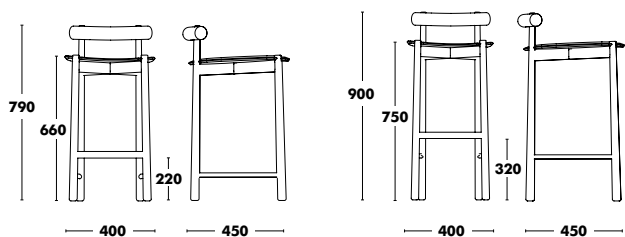

Accessories

 OPTION FELT GLIDES
+10 €

WEIGHT 5 kg
VOL. 0,34m³

COM: 60cm

Stool H65 & H75 Mibu New!

DESIGNED BY NADIA ARRATIBEL

Frame	Seat	RRP H65	RRP H75
ASH WOOD	ASH WOOD	605 €	611 €
	A TYPE FABRIC	625 €	631 €
	B TYPE FABRIC	631 €	637 €
	C TYPE FABRIC	640 €	646 €
	K TYPE FABRIC	652 €	658 €
	D TYPE FABRIC	663 €	669 €
	L TYPE FABRIC	702 €	708 €
	COM FABRIC	625 €	631 €