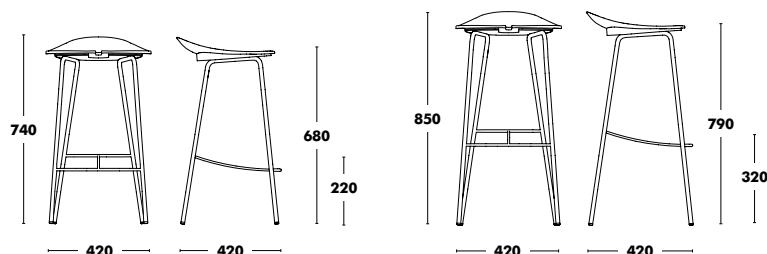

Height	Frame	Seat	RRP
47	COLOUR EPOXY	POLYPROPYLENE	175 €

Accessories

 OPTION FELT GLIDES
+14 €

WEIGHT 47 (3,9kg)
VOL. 47 (2) (0,22m³) 47 (1) (0,17m³)

Stool H68 & H79 Ant

DESIGNED BY PASCUAL SALVADOR

Height	Frame	Seat	RRP H68	RRP H79
68 & 79	COLOUR EPOXY	POLYPROPYLENE	254 €	260 €

Accessories

 OPTION FELT GLIDES
+14 €

WEIGHT 68 (4,1kg) / 79 (4,4kg)
VOL. 68 (0,17m³) / 79 (0,17m³)

Stool Ant Outdoor ☀

Height	Frame	Seat	RRP H68	RRP H79
68 & 79	COLOUR EPOXY	POLYPROPYLENE	264 €	270 €

POIDS 68 (4,1kg) / 79 (4,4kg)
VOL. 68 (0,17m³) / 79 (0,17m³)