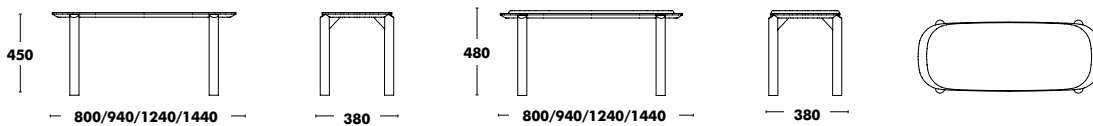

LOW TABLE JUNO

TABLE JUNO ROUND

TABLE JUNO ROUND EXTENDABLE

TABLE JUNO RECTANGULAR

TABLE JUNO DOUBLE

Bench Juno

DESIGNED BY MADE STUDIO

Dimensions	Structure	Seat	Seat Pad	RRP	
800x380	STAINED OAK	STAINED OAK + MDF		625 €	
		STAINED OAK + MDF	A TYPE FABRIC	714 €	
800x380	STAINED OAK		B TYPE FABRIC	723 €	
			C TYPE FABRIC	741 €	
			K TYPE FABRIC	762 €	
			D TYPE FABRIC	781 €	
			L TYPE FABRIC	1.084 €	
			COM FABRIC*	714 €	
			COL FABRIC*	724 €	
			PLAIN LAMINATE + MDF		650 €
			FENIX + MDF		667 €
			940x380	STAINED OAK	
B TYPE FABRIC	762 €				
C TYPE FABRIC	779 €				
K TYPE FABRIC	800 €				
D TYPE FABRIC	819 €				
L TYPE FABRIC	1.122 €				
COM FABRIC*	752 €				
COL FABRIC*	763 €				
PLAIN LAMINATE + MDF		694 €			
FENIX + MDF		718 €			
1240x380	STAINED OAK		A TYPE FABRIC	879 €	
			B TYPE FABRIC	888 €	
			C TYPE FABRIC	905 €	
			K TYPE FABRIC	926 €	
			D TYPE FABRIC	946 €	
			L TYPE FABRIC	1.247 €	
			COM FABRIC*	879 €	
			COL FABRIC*	889 €	
			PLAIN LAMINATE + MDF		773 €
			FENIX + MDF		789 €
1440x380	STAINED OAK		A TYPE FABRIC	1.005 €	
			B TYPE FABRIC	1.035 €	
			C TYPE FABRIC	1.090 €	
			K TYPE FABRIC	1.158 €	
			D TYPE FABRIC	1.217 €	
			L TYPE FABRIC	2.186 €	
			COM FABRIC*	1.005 €	
			COL FABRIC*	1.017 €	
			PLAIN LAMINATE + MDF		843 €
			FENIX + MDF		867 €