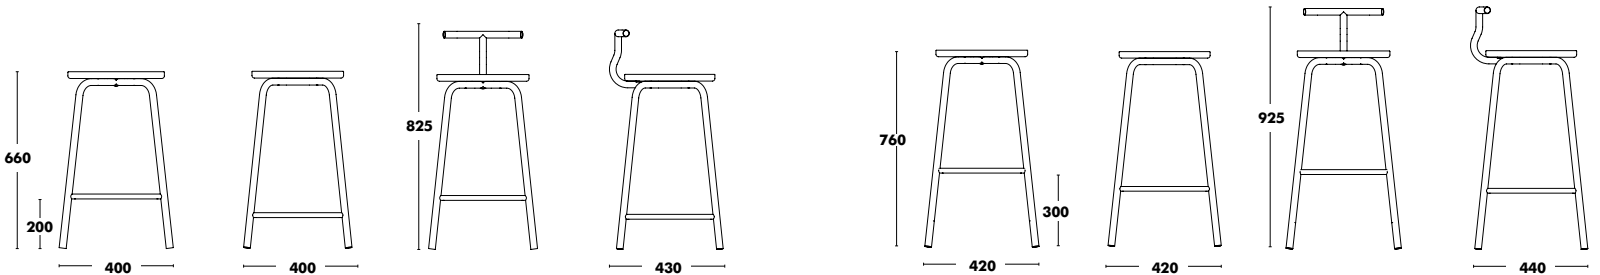

Stool Tam H65 & H75 Steel / Backrest option New!

DESIGNED BY NAHTRANG

Frame	Seat	RRP H65	RRP H65 with backrest	RRP H75	RRP H75 with backrest
COLOUR EPOXY	STAINED OAK + BIRCH PLYWOOD	298 €	372 €	304 €	378 €
	FENIX + BIRCH PLYWOOD	324 €	398 €	330 €	404 €
Seat pad	A TYPE FABRIC	309 €	383 €	315 €	389 €
	B TYPE FABRIC	312 €	386 €	318 €	392 €
	C TYPE FABRIC	318 €	392 €	324 €	398 €
	K TYPE FABRIC	325 €	399 €	331 €	405 €
	D TYPE FABRIC	332 €	406 €	338 €	412 €
	L TYPE FABRIC	370 €	444 €	376 €	450 €
	COM FABRIC	309 €	383 €	315 €	389 €
Complete	A TYPE FABRIC	280 €	354 €	286 €	360 €
	B TYPE FABRIC	283 €	357 €	289 €	363 €
	C TYPE FABRIC	290 €	364 €	296 €	370 €
	K TYPE FABRIC	299 €	373 €	305 €	379 €
	D TYPE FABRIC	307 €	381 €	313 €	387 €
	L TYPE FABRIC	337 €	411 €	343 €	417 €
	COM FABRIC	280 €	354 €	286 €	360 €

Accessories

WEIGHT 65 (5,2kg) / 65 BACKREST (5,8kg) / 75 (5,7kg) / 75 BACKREST (6,3kg)   **COM: 50 cm**
VOL. 65 (0,15m³) / 65 BACKREST (0,17m³) / 75 (0,17m³) / 75 BACKREST (0,22m³)